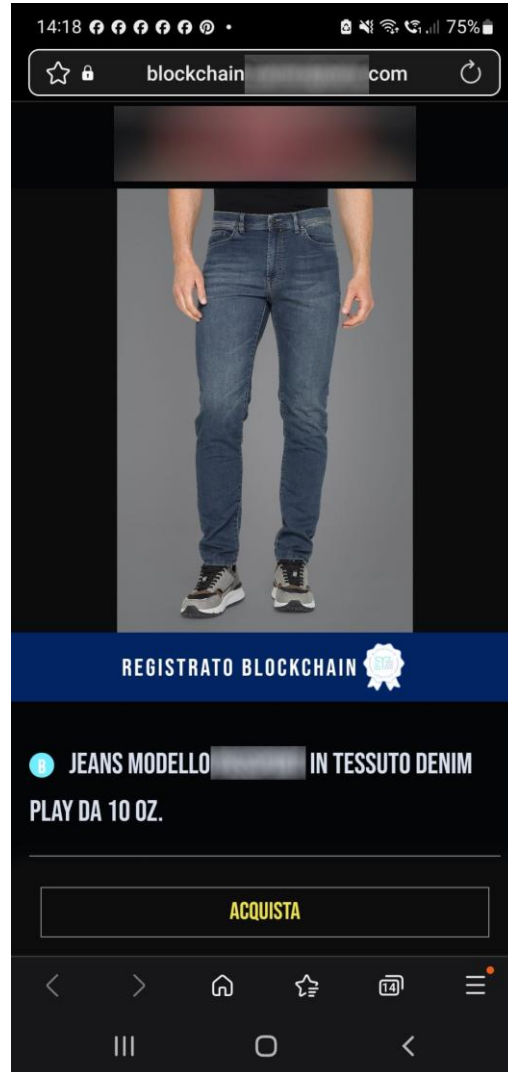

Salone del Restauro - Ferrara
12 maggio 2026,

Non è produrre ma è certificare l'autenticità della filiera

- BLOCH4MAT risponde -

Sigillo Digitale Univoco

- Pensate al vostro prodotto nel momento in cui esce dal vostro stabilimento. In quel momento il sistema genera un **sigillo digitale univoco**: data, materiali, certificazioni allegare, etc.
- Quel sigillo viaggia con il lotto. Lo vede il distributore, lo vede il cliente. Nessuno può modificarlo.
- Il cliente scansiona QR sulla scatola: vede tutta la filiera, verificata, immutabile. Copia cinese? Nessun sigillo = immediatamente riconosciuta falsa.
- Chi garantisce? Non un ente esterno. Siete voi stessi – aziende della filiera che si controllano a vicenda. La blockchain rende questa fiducia automatica e verificabile.

Il prodotto

La registrazione del Prodotto sulla Blockchain

Il documento registrato
sulla Blockchain :
identificativo e contenuto

Certificazione della
transazione
Timestamp certifica data e
ora di un evento