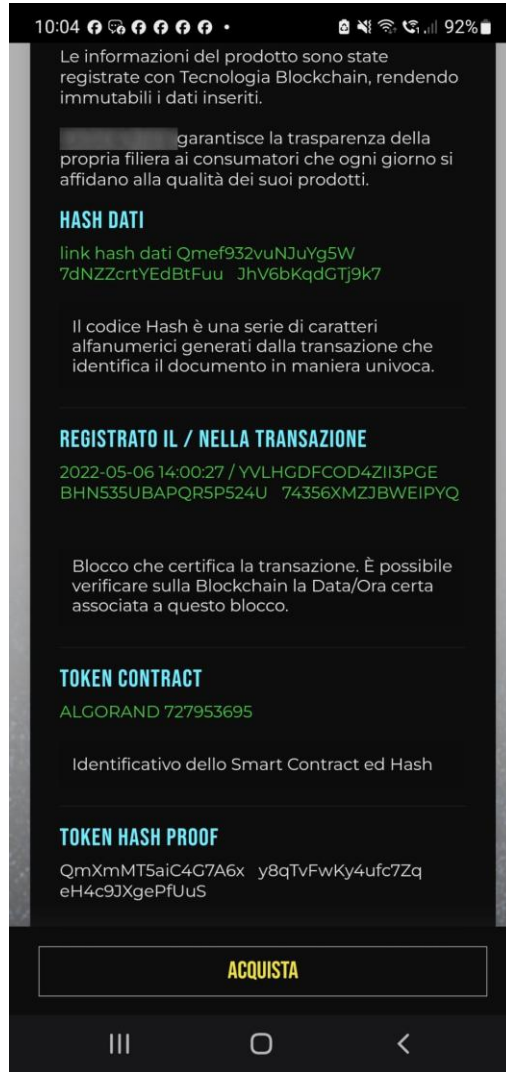

Salone del Restauro - Ferrara
12 maggio 2026,

Non è produrre ma è certificare l'autenticità della filiera

- BLOCH4MAT risponde -

Sigillo Digitale Univoco

- Pensate al vostro prodotto nel momento in cui esce dal vostro stabilimento. In quel momento il sistema genera un **sigillo digitale univoco**: data, materiali, certificazioni allegare, etc.
- Quel sigillo viaggia con il lotto. Lo vede il distributore, lo vede il cliente. Nessuno può modificarlo.
- Il cliente scansiona QR sulla scatola: vede tutta la filiera, verificata, immutabile. Copia cinese? Nessun sigillo = immediatamente riconosciuta falsa.
- Chi garantisce? Non un ente esterno. Siete voi stessi – aziende della filiera che si controllano a vicenda. La blockchain rende questa fiducia automatica e verificabile.

Il prodotto

La registrazione del Prodotto sulla Blockchain

Il documento registrato
sulla Blockchain :
identificativo e contenuto

Certificazione della
transazione
Timestamp certifica data e
ora di un evento

Riferimenti della
Blockchain utilizzata

La Blockchain

- È un registro digitale distribuito
- Ogni blocco del registro si collega al precedente
- Una volta scritto, non si cancella: tutti possono verificarlo
- Garantisce che i dati non vengano alterati
- Mostra a tutti la stessa 'verità'
- Riduce contestazioni e tempi di verifica