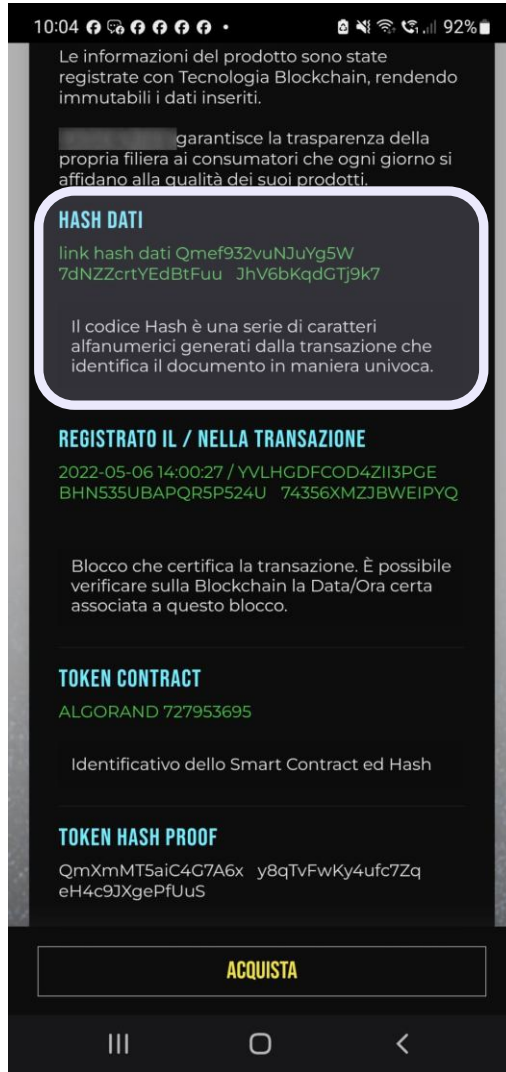

Salone del Restauro - Ferrara
12 maggio 2026,

Non è produrre ma è certificare l'autenticità della filiera

- BLOCH4MAT risponde -

Sigillo Digitale Univoco

- Pensate al vostro prodotto nel momento in cui esce dal vostro stabilimento. In quel momento il sistema genera un **sigillo digitale univoco**: data, materiali, certificazioni allegare, etc.
- Quel sigillo viaggia con il lotto. Lo vede il distributore, lo vede il cliente. Nessuno può modificarlo.
- Il cliente scansiona QR sulla scatola: vede tutta la filiera, verificata, immutabile. Copia cinese? Nessun sigillo = immediatamente riconosciuta falsa.
- Chi garantisce? Non un ente esterno. Siete voi stessi – aziende della filiera che si controllano a vicenda. La blockchain rende questa fiducia automatica e verificabile.

Il prodotto

La registrazione del Prodotto sulla Blockchain

Il documento registrato
sulla Blockchain :
identificativo e contenuto

Certificazione della
transazione
Timestamp certifica data e
ora di un evento

Riferimenti della
Blockchain utilizzata

La Blockchain

- È un registro digitale distribuito
- Ogni blocco del registro si collega al precedente
- Una volta scritto, non si cancella: tutti possono verificarlo
- Garantisce che i dati non vengano alterati
- Mostra a tutti la stessa 'verità'
- Riduce contestazioni e tempi di verifica