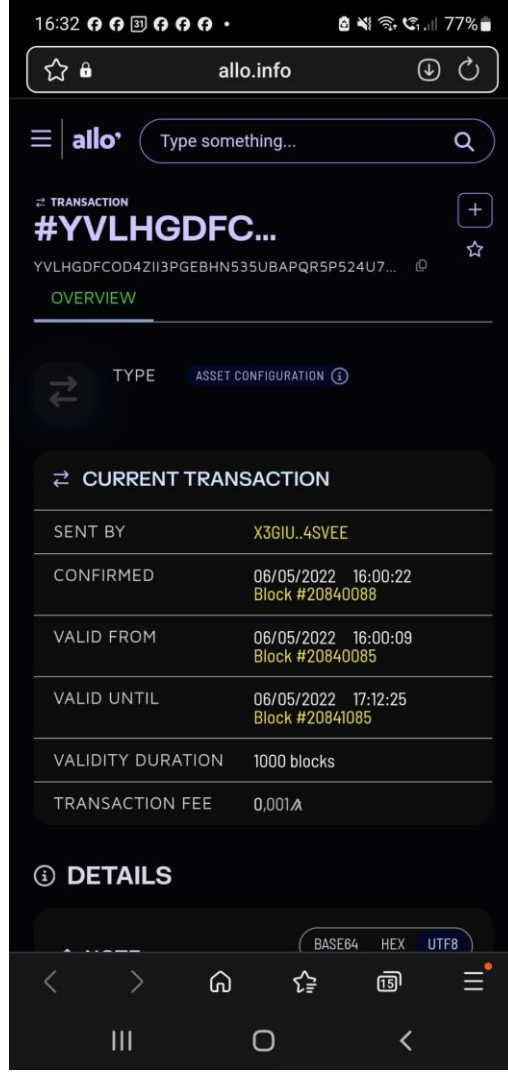

Salone del Restauro - Ferrara
12 maggio 2026,

Non è produrre ma è certificare l'autenticità della filiera

- BLOCH4MAT risponde -

Sigillo Digitale Univoco

- Pensate al vostro prodotto nel momento in cui esce dal vostro stabilimento. In quel momento il sistema genera un **sigillo digitale univoco**: data, materiali, certificazioni allegare, etc.
- Quel sigillo viaggia con il lotto. Lo vede il distributore, lo vede il cliente. Nessuno può modificarlo.
- Il cliente scansiona QR sulla scatola: vede tutta la filiera, verificata, immutabile. Copia cinese? Nessun sigillo = immediatamente riconosciuta falsa.
- Chi garantisce? Non un ente esterno. Siete voi stessi – aziende della filiera che si controllano a vicenda. La blockchain rende questa fiducia automatica e verificabile.

Il prodotto

La registrazione del Prodotto sulla Blockchain

Il documento registrato
sulla Blockchain :
identificativo e contenuto

Certificazione della
transazione
Timestamp certifica data e
ora di un evento

Riferimenti della
Blockchain utilizzata

La Blockchain

- È un registro digitale distribuito
- Ogni blocco del registro si collega al precedente
- Una volta scritto, non si cancella: tutti possono verificarlo
- Garantisce che i dati non vengano alterati
- Mostra a tutti la stessa 'verità'
- Riduce contestazioni e tempi di verifica