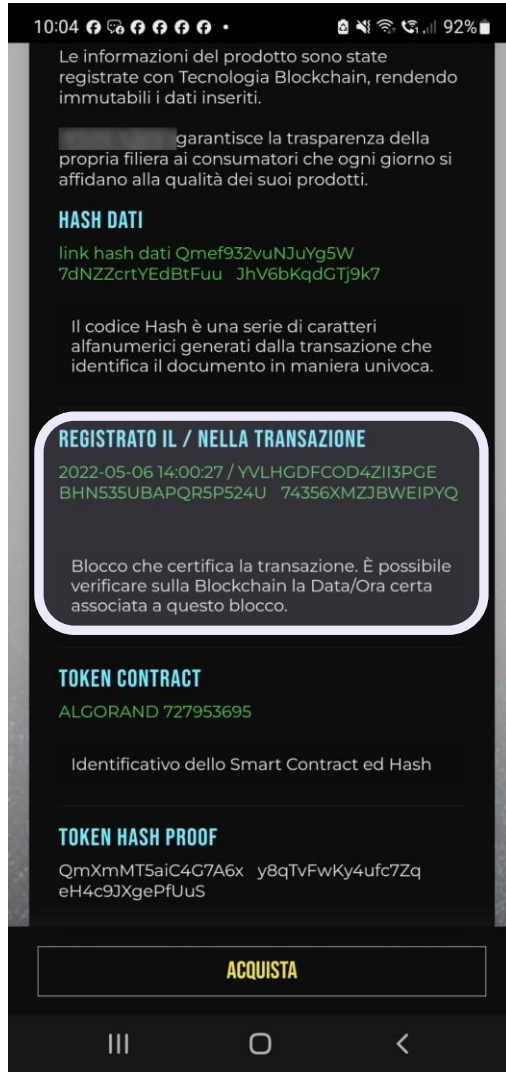

Salone del Restauro - Ferrara
12 maggio 2026,

Non è produrre ma è certificare l'autenticità della filiera

- BLOCH4MAT risponde -

Sigillo Digitale Univoco

- Pensate al vostro prodotto nel momento in cui esce dal vostro stabilimento. In quel momento il sistema genera un **sigillo digitale univoco**: data, materiali, certificazioni allegare, etc.
- Quel sigillo viaggia con il lotto. Lo vede il distributore, lo vede il cliente. Nessuno può modificarlo.
- Il cliente scansiona QR sulla scatola: vede tutta la filiera, verificata, immutabile. Copia cinese? Nessun sigillo = immediatamente riconosciuta falsa.
- Chi garantisce? Non un ente esterno. Siete voi stessi – aziende della filiera che si controllano a vicenda. La blockchain rende questa fiducia automatica e verificabile.

Il prodotto

La registrazione del Prodotto sulla Blockchain

Il documento registrato
sulla Blockchain :
identificativo e contenuto

Certificazione della
transazione
Timestamp certifica data e
ora di un evento

Riferimenti della
Blockchain utilizzata

La Blockchain

- È un registro digitale distribuito
- Ogni blocco del registro si collega al precedente
- Una volta scritto, non si cancella: tutti possono verificarlo
- Garantisce che i dati non vengano alterati
- Mostra a tutti la stessa 'verità'
- Riduce contestazioni e tempi di verifica